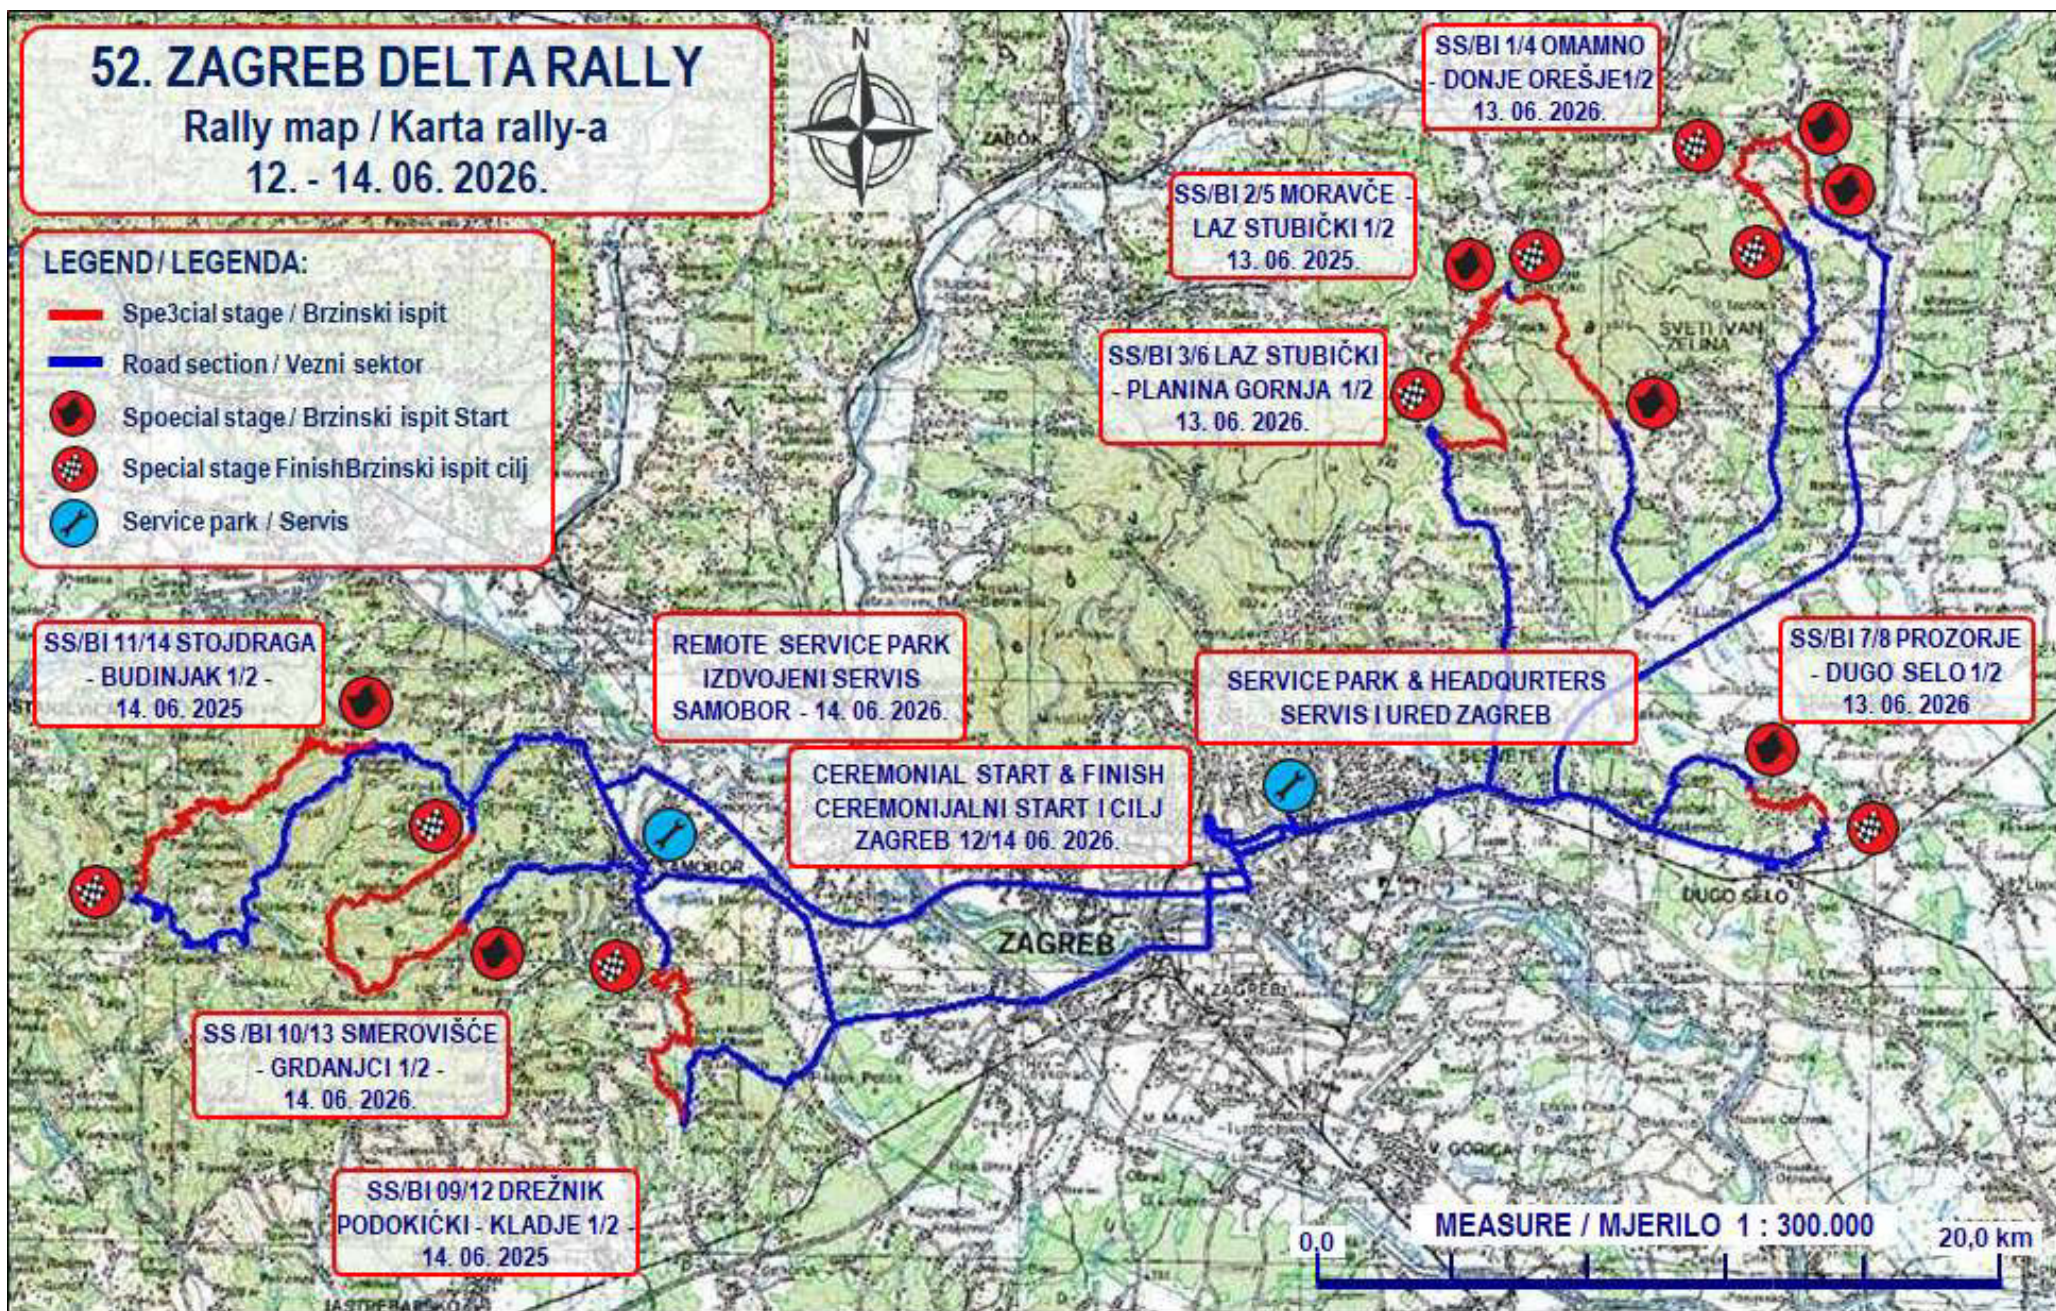

SS/BI 09/12 DREŽNIK  
PODOKIČKI - KLADJE 1/2  
14. 06. 2025

SS/BI 2/5 MORAVČE  
LAZ STUBIČKI 1/2  
13. 06. 2025.

SS/BI 3/6 LAZ STUBIČKI  
- PLANINA GORNJA 1/2  
13. 06. 2026.

SS/BI 1/4 OMAJNO  
- DONJE OREŠJE 1/2  
13. 06. 2026.

# 52. ZAGREB DELTA RALLY

Leg 1 / 1. Etapa - 13. 06. 2026.

SS/BI 1/4 OMAMNO -  
DONJE OREŠJE 1/2  
13. 06. 2026.

SS/BI 3/6 LAZ STUBIČKI  
PLANINA GORNJA 1/2  
13. 06. 2026.

SS/BI 2/5 MORAVČE -  
LAZ STUBIČKI 1/2  
13. 06. 2026.