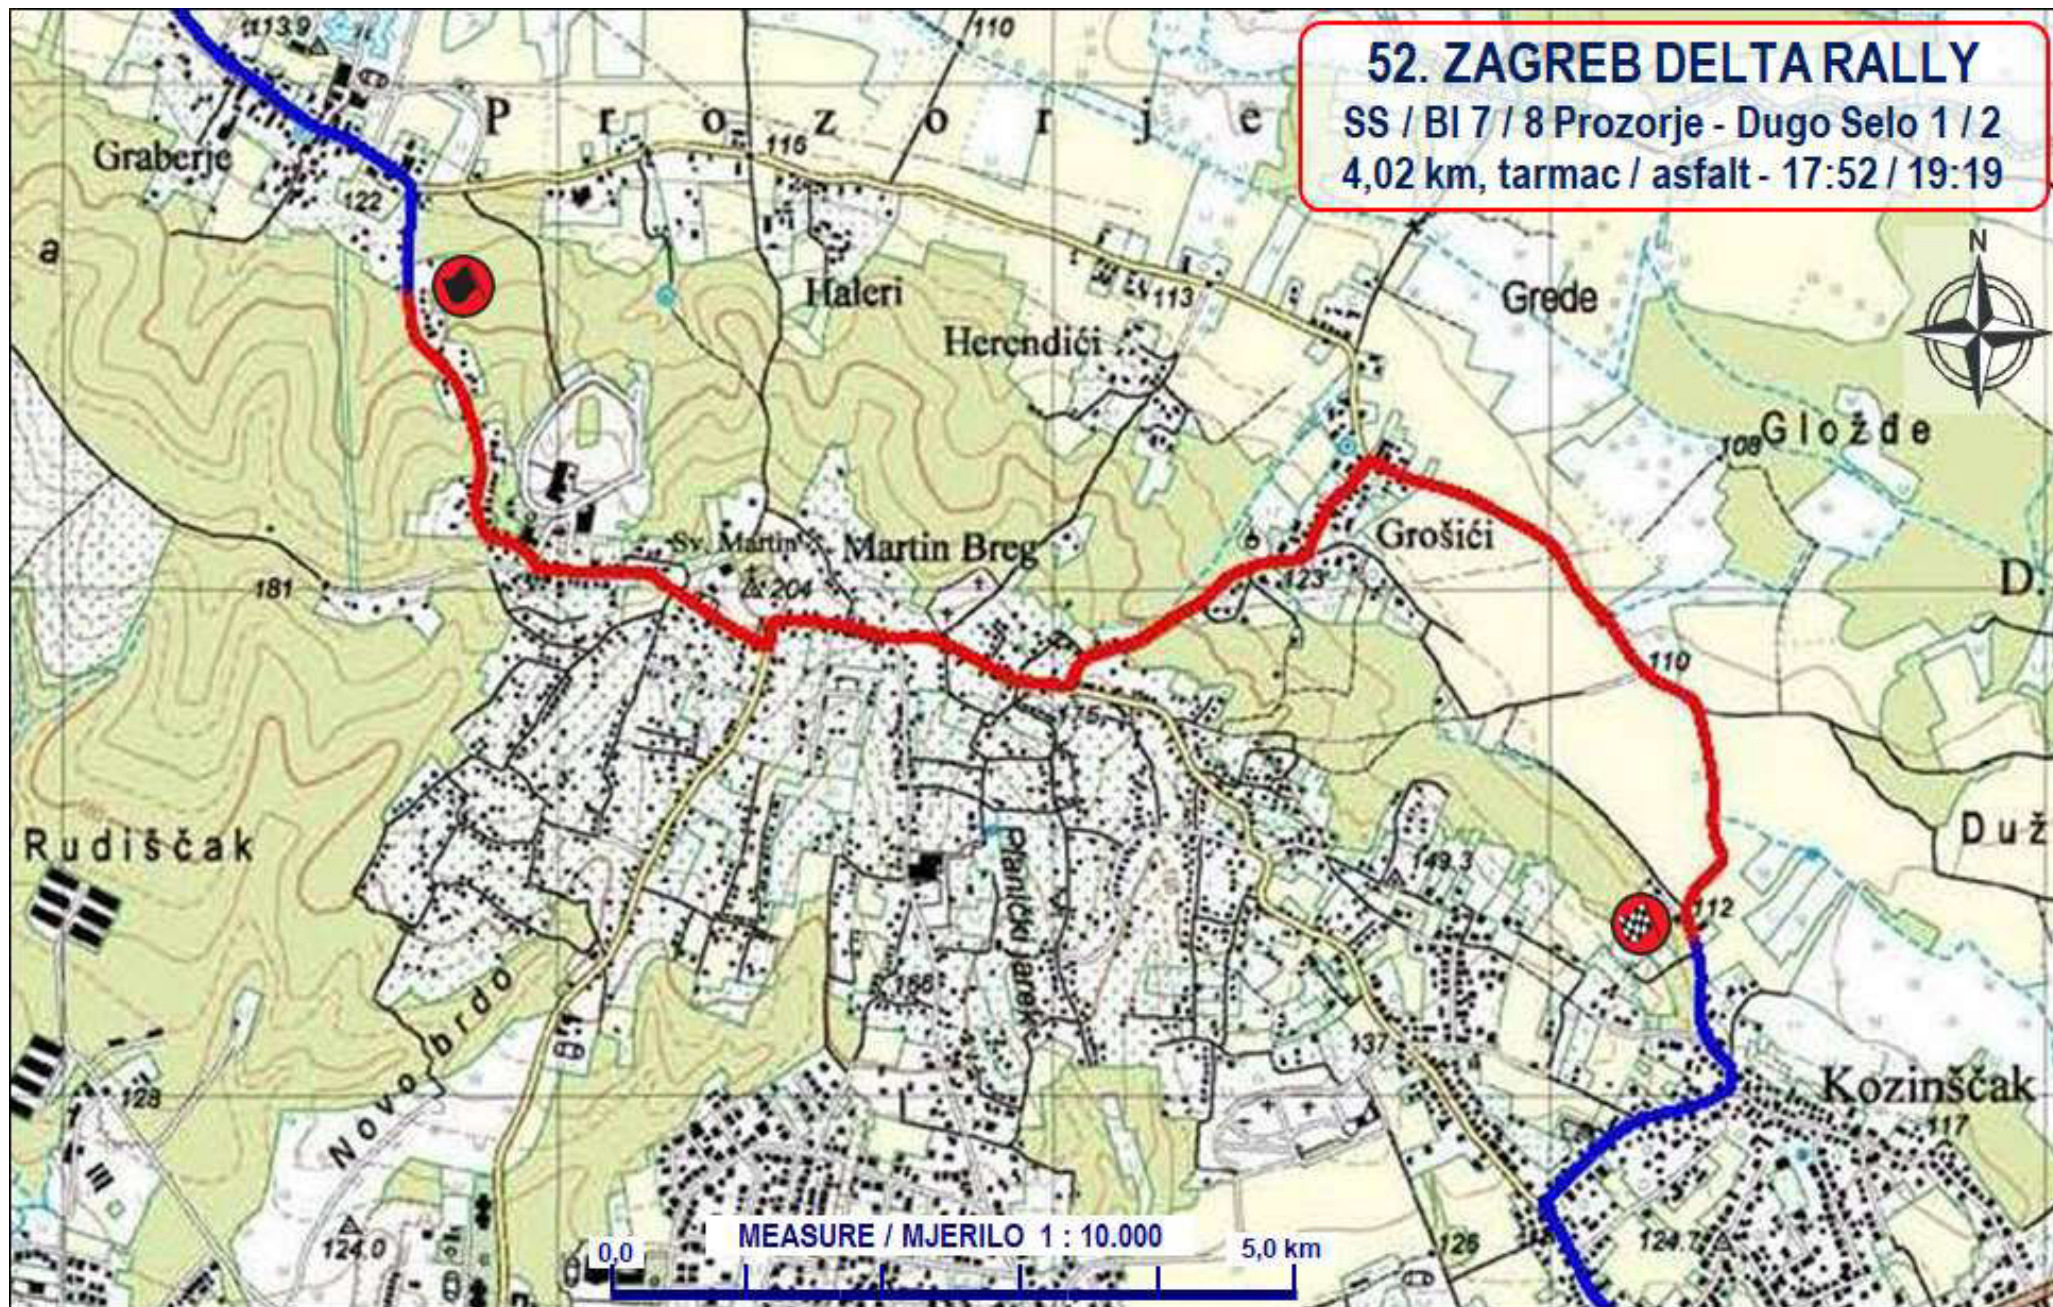

52. ZAGREB DELTA RALLY

SS / BI 7 / 8 Prozorje - Dugo Selo 1 / 2
4,02 km, tarmac / asfalt - 17:52 / 19:19