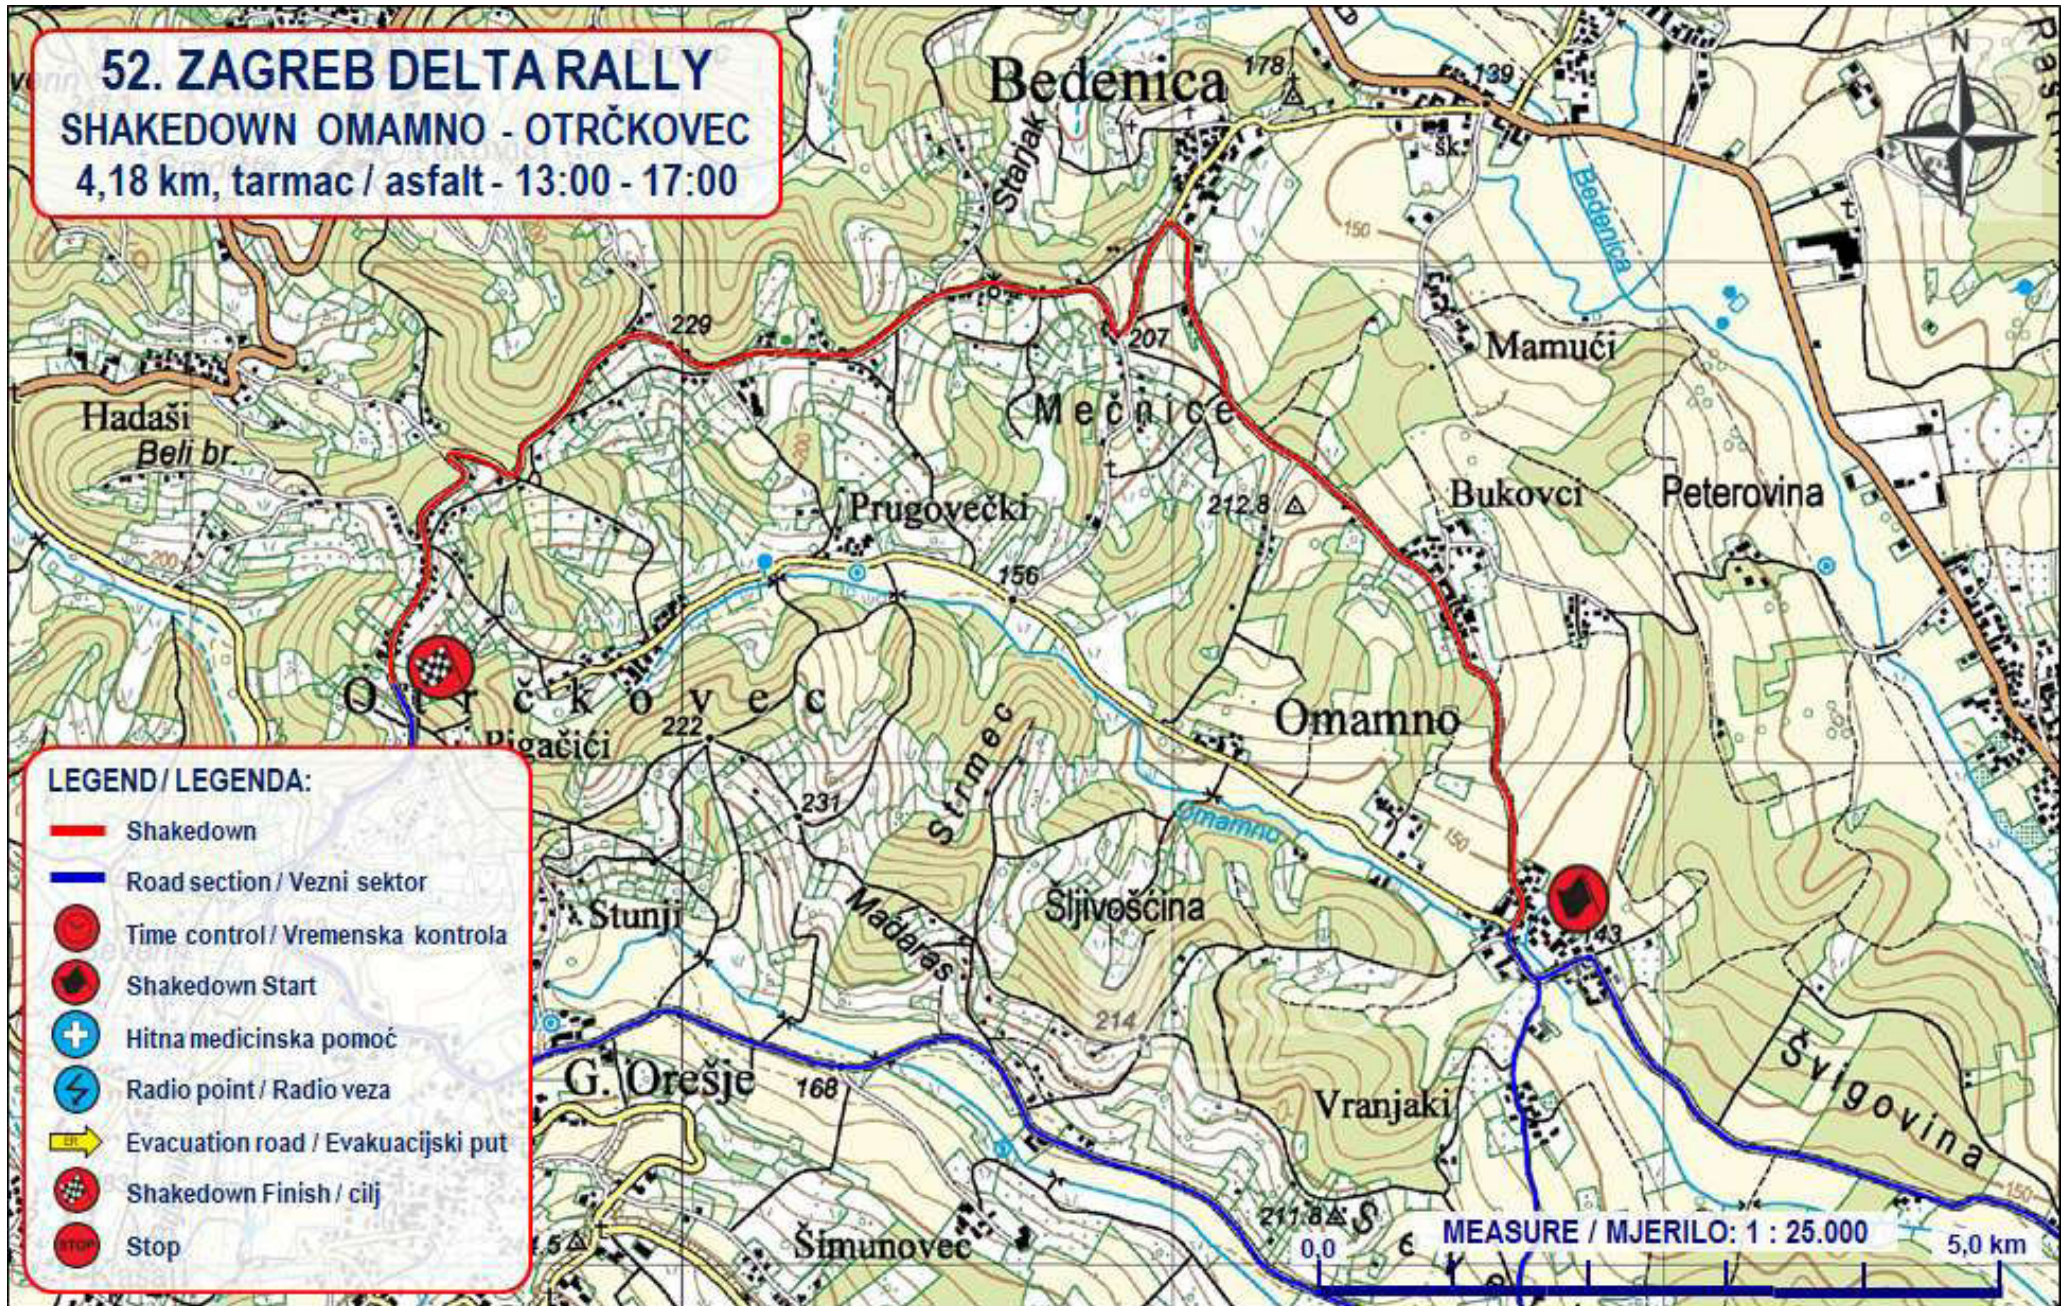

52. ZAGREB DELTA RALLY
SHAKEDOWN OMAMNO - OTRČKOVEC
4,18 km, tarmac / asfalt - 13:00 - 17:00

LEGEND / LEGENDA:

- Shakedown
- Road section / Vezni sektor
- Time control / Vremenska kontrola
- Shakedown Start
- Hitna medicinska pomoć
- Radio point / Radio veza
- Evacuation road / Evakuacijski put
- Shakedown Finish / cilj
- Stop

MEASURE / MJERILO: 1 : 25.000 5,0 km