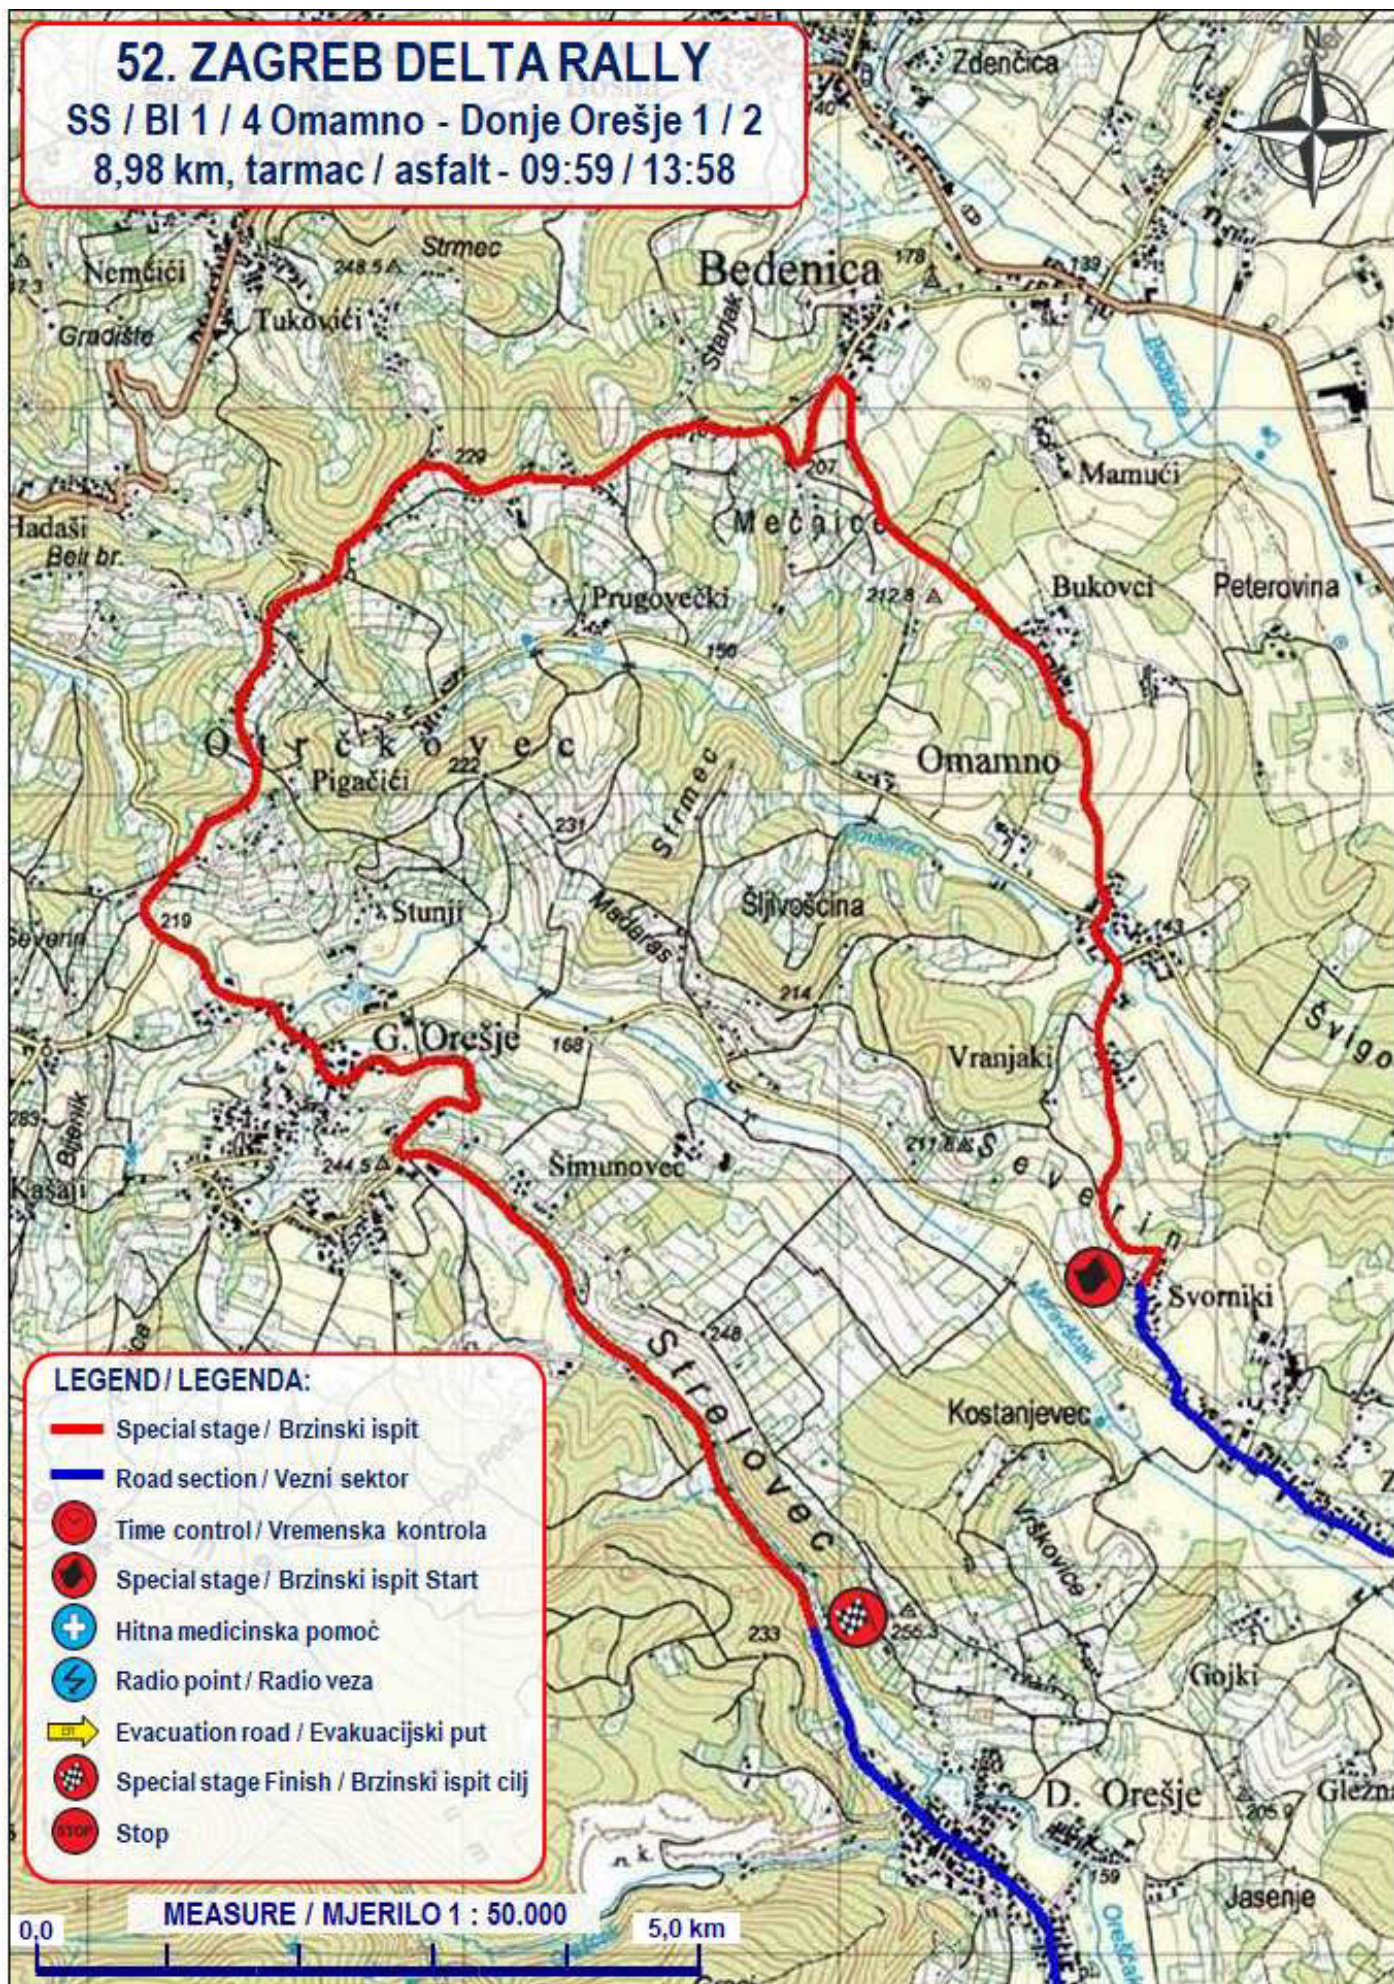

52. ZAGREB DELTA RALLY

SS / BI 1 / 4 Omamno - Donje Orešje 1 / 2

8,98 km, tarmac / asphalt - 09:59 / 13:58