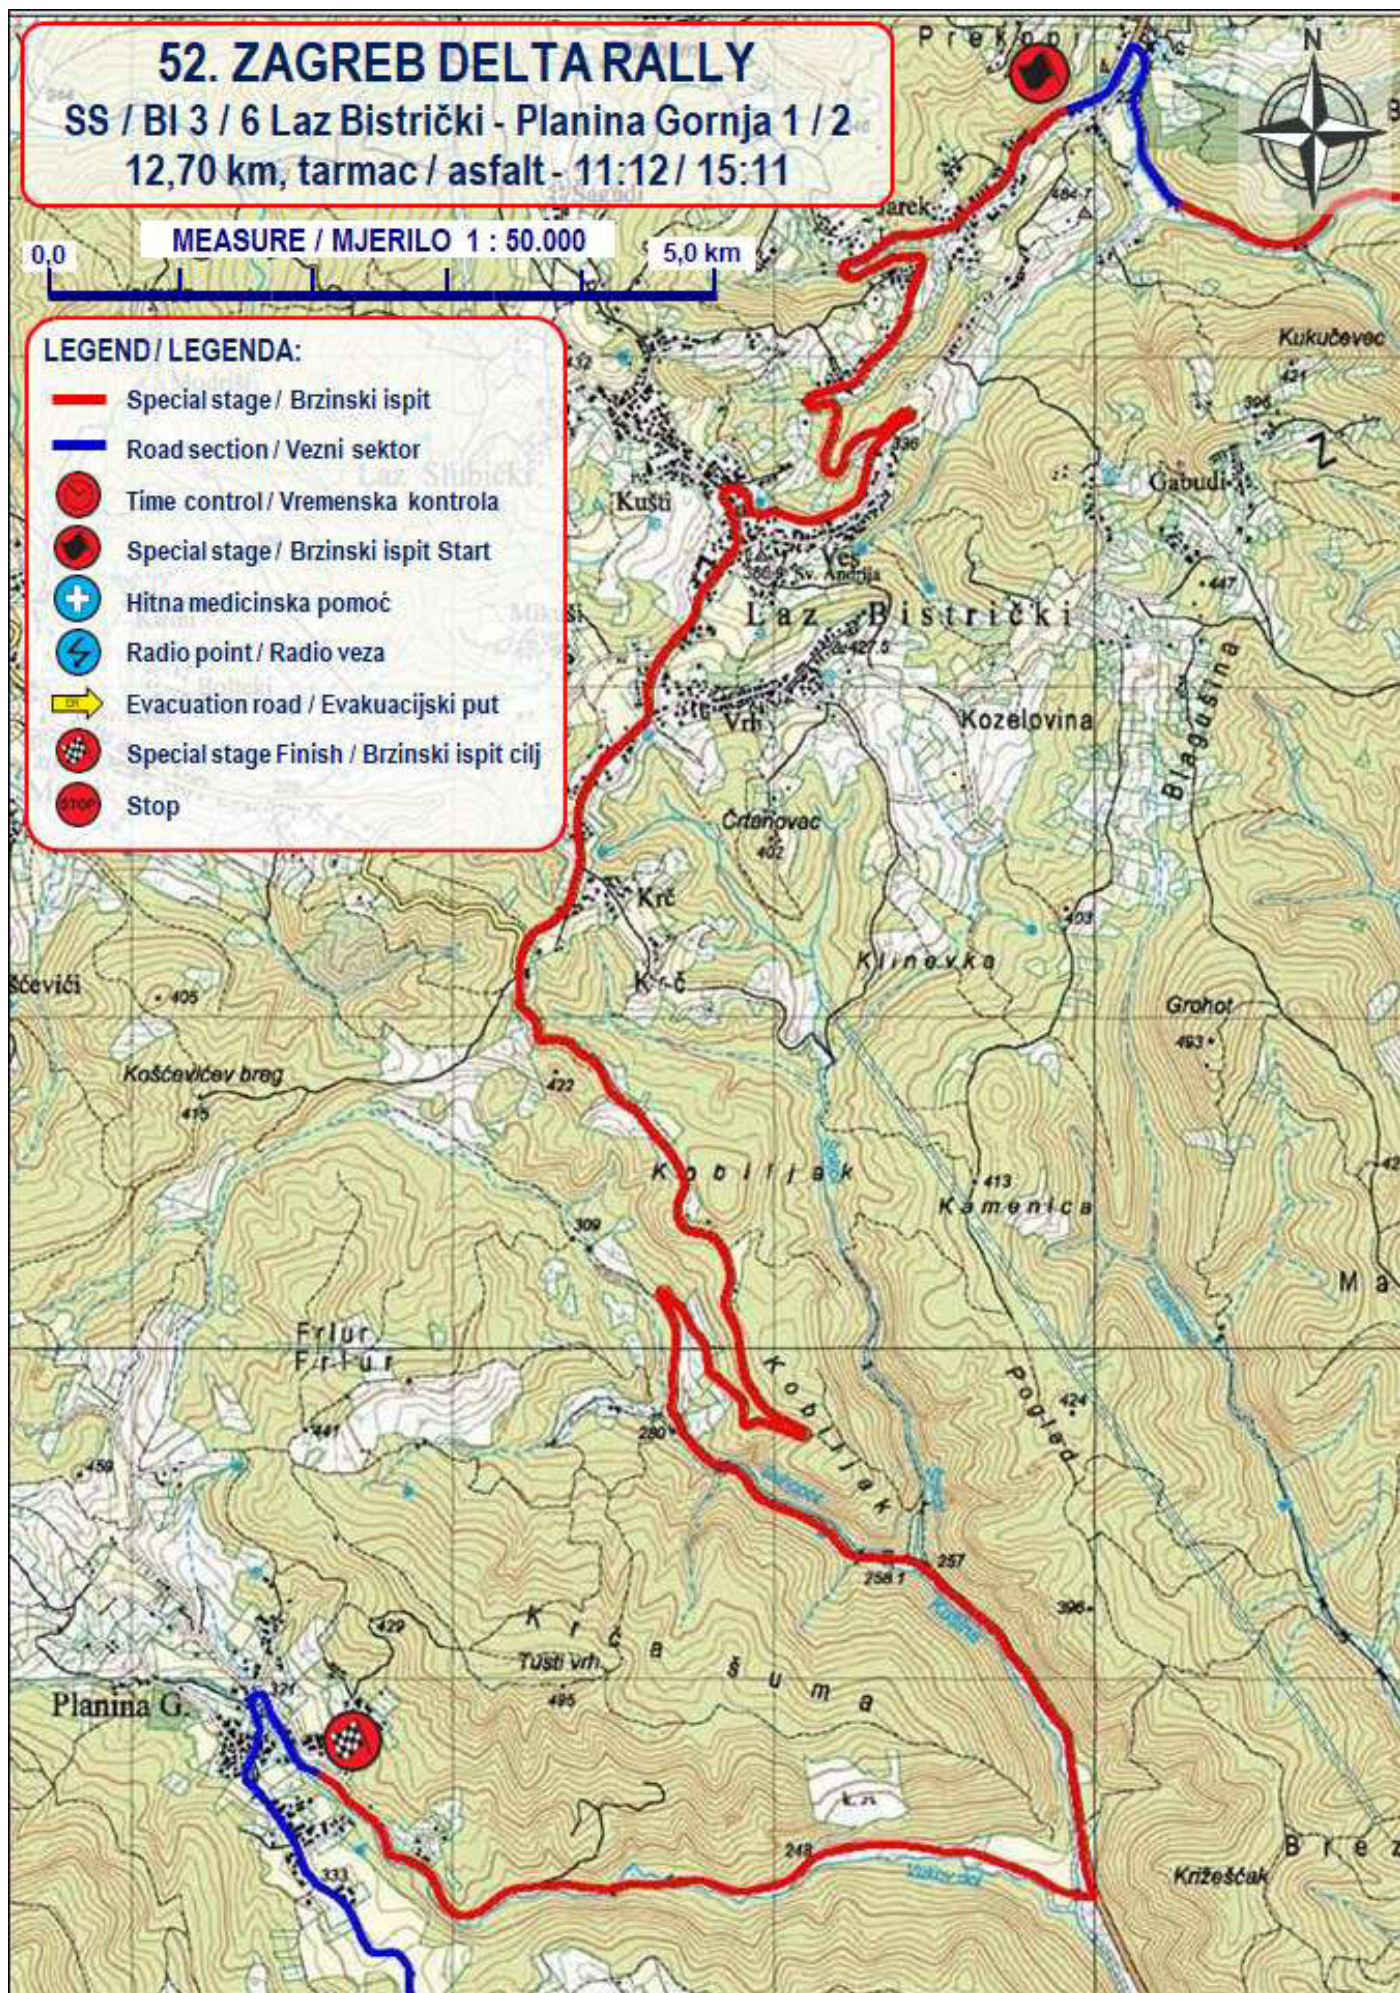

52. ZAGREB DELTA RALLY

SS / BI 3 / 6 Laz Bistrički - Planina Gornja 1 / 2
12,70 km, tarmac / asfalt - 11:12 / 15:11

MEASURE / MJERILO 1 : 50.000

0,0 5,0 km

LEGEND / LEGENDA:

- Special stage / Brzinski ispit
- Road section / Vezni sektor
- Time control / Vremenska kontrola
- Special stage / Brzinski ispit Start
- Hitna medicinska pomoć
- Radio point / Radio veza
- Evacuation road / Evakuacijski put
- Special stage Finish / Brzinski ispit cilj
- Stop