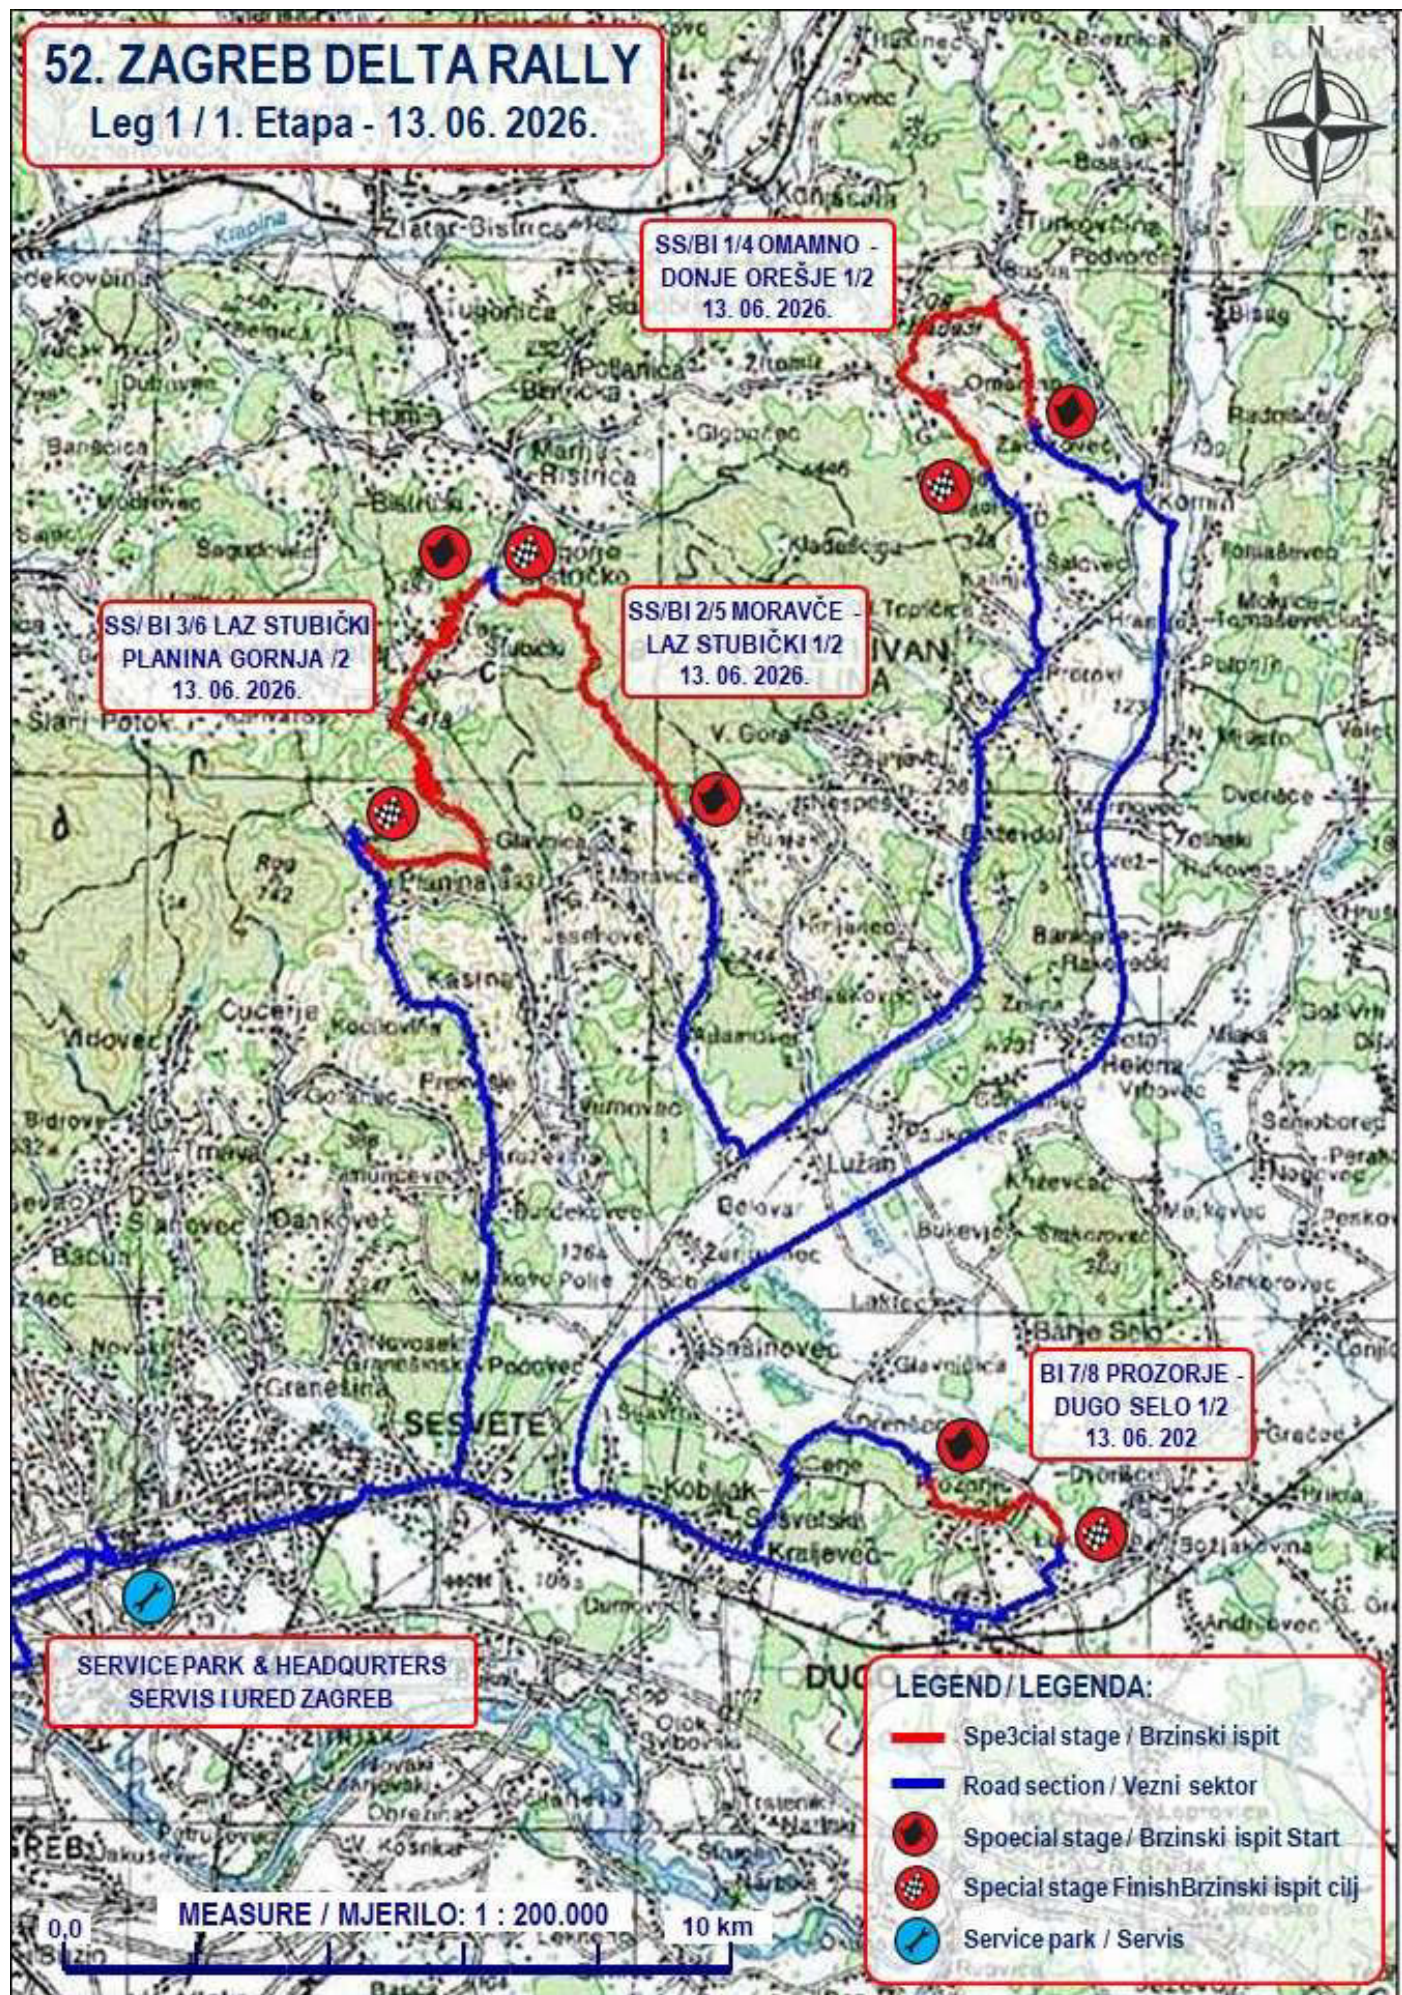

52. ZAGREB DELTA RALLY

Leg 1 / 1. Etapa - 13. 06. 2026.

SS/BI 1/4 OMAMNO -
DONJE OREŠJE 1/2
13. 06. 2026.

SS/BI 3/6 LAZ STUBIČKI
PLANINA GORNJA 1/2
13. 06. 2026.

SS/BI 2/5 MORAVČE -
LAZ STUBIČKI 1/2
13. 06. 2026.

BI 7/8 PROZORJE -
DUGO SELO 1/2
13. 06. 2026.

SERVICE PARK & HEADQUARTERS
SERVIS I URED ZAGREB

LEGEND / LEGENDA:

- Spe3cial stage / Brzinski ispit
- Road section / Vezni sektor
- Spoecial stage / Brzinski ispit Start
- ⊞ Special stage Finish Brzinski ispit cilj
- ⓘ Service park / Servis

MEASURE / MJERILO: 1 : 200.000

10 km