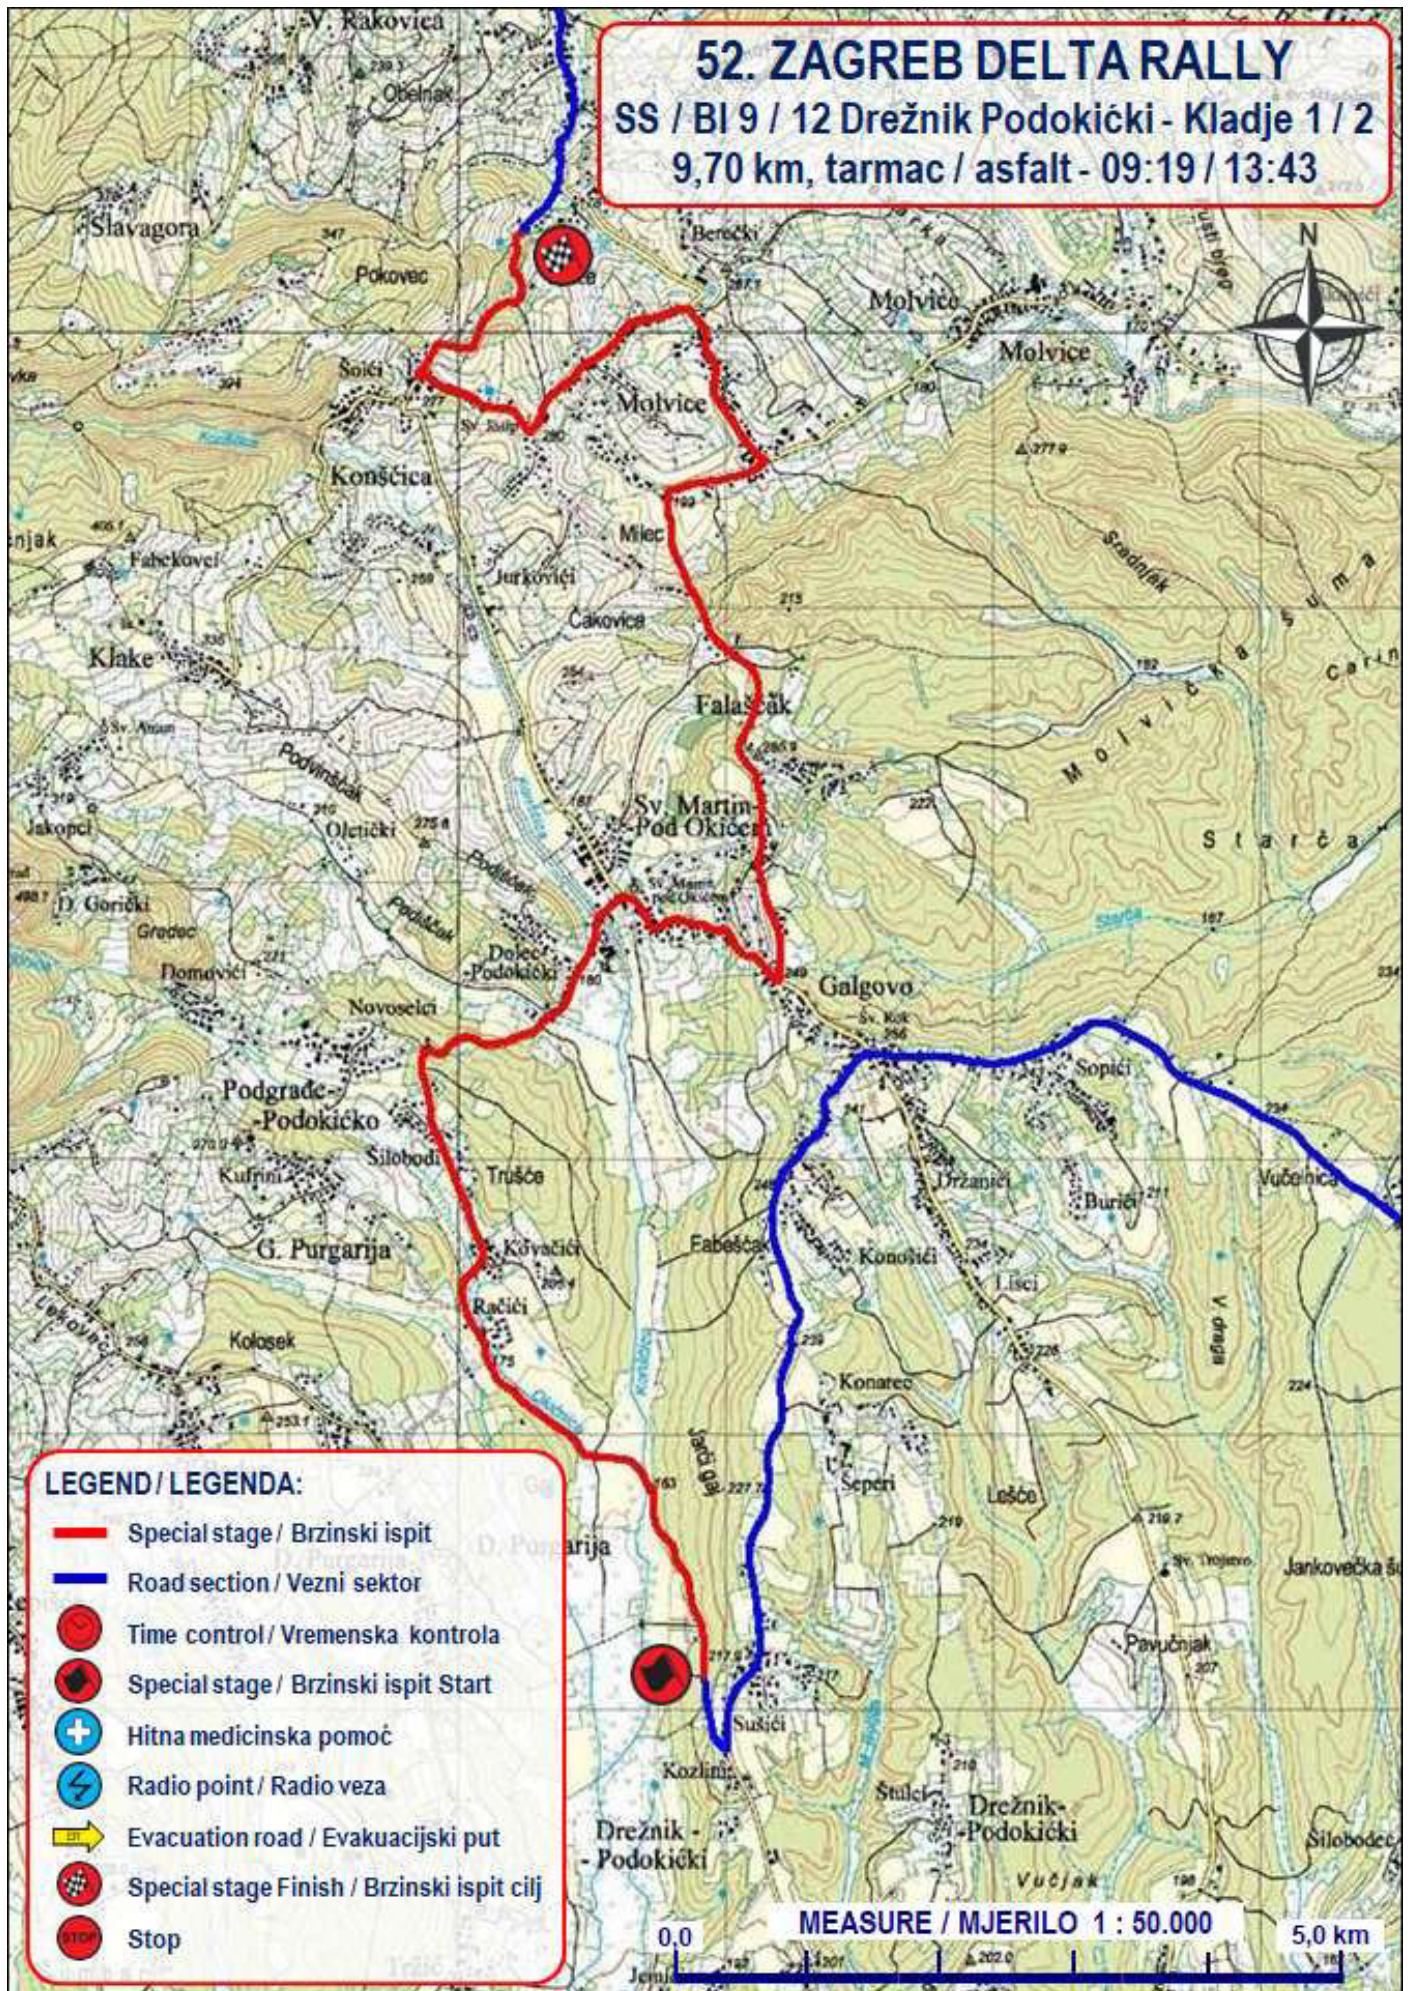

52. ZAGREB DELTA RALLY

SS / BI 9 / 12 Drežnik Podokički - Kladje 1 / 2
9,70 km, tarmac / asphalt - 09:19 / 13:43