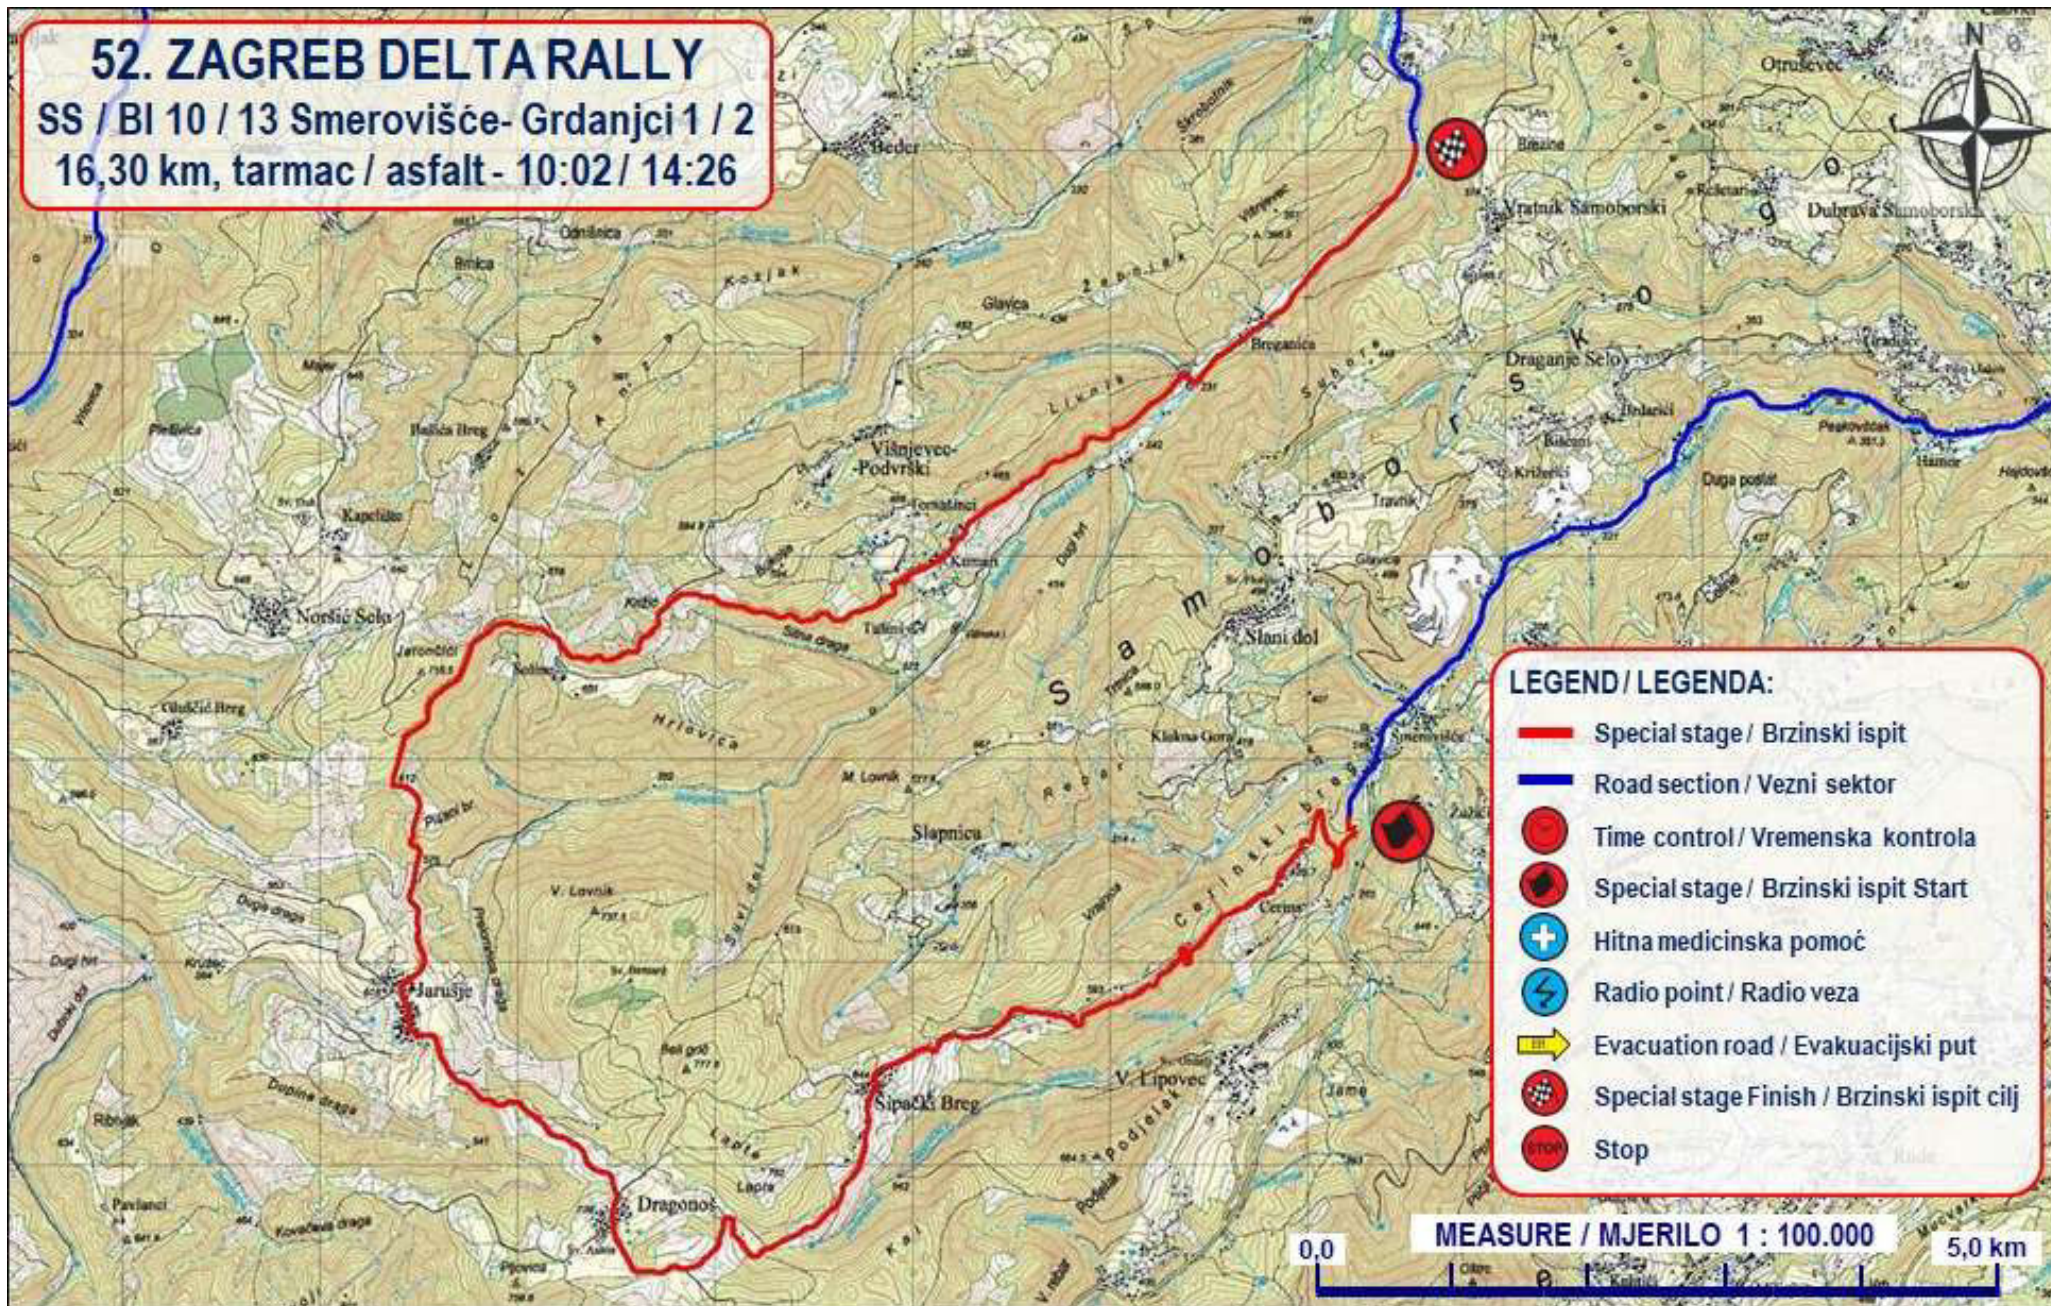

52. ZAGREB DELTA RALLY

SS / BI 10 / 13 Smerovišće- Grdanjci 1 / 2

16,30 km, tarmac / asfalt - 10:02 / 14:26