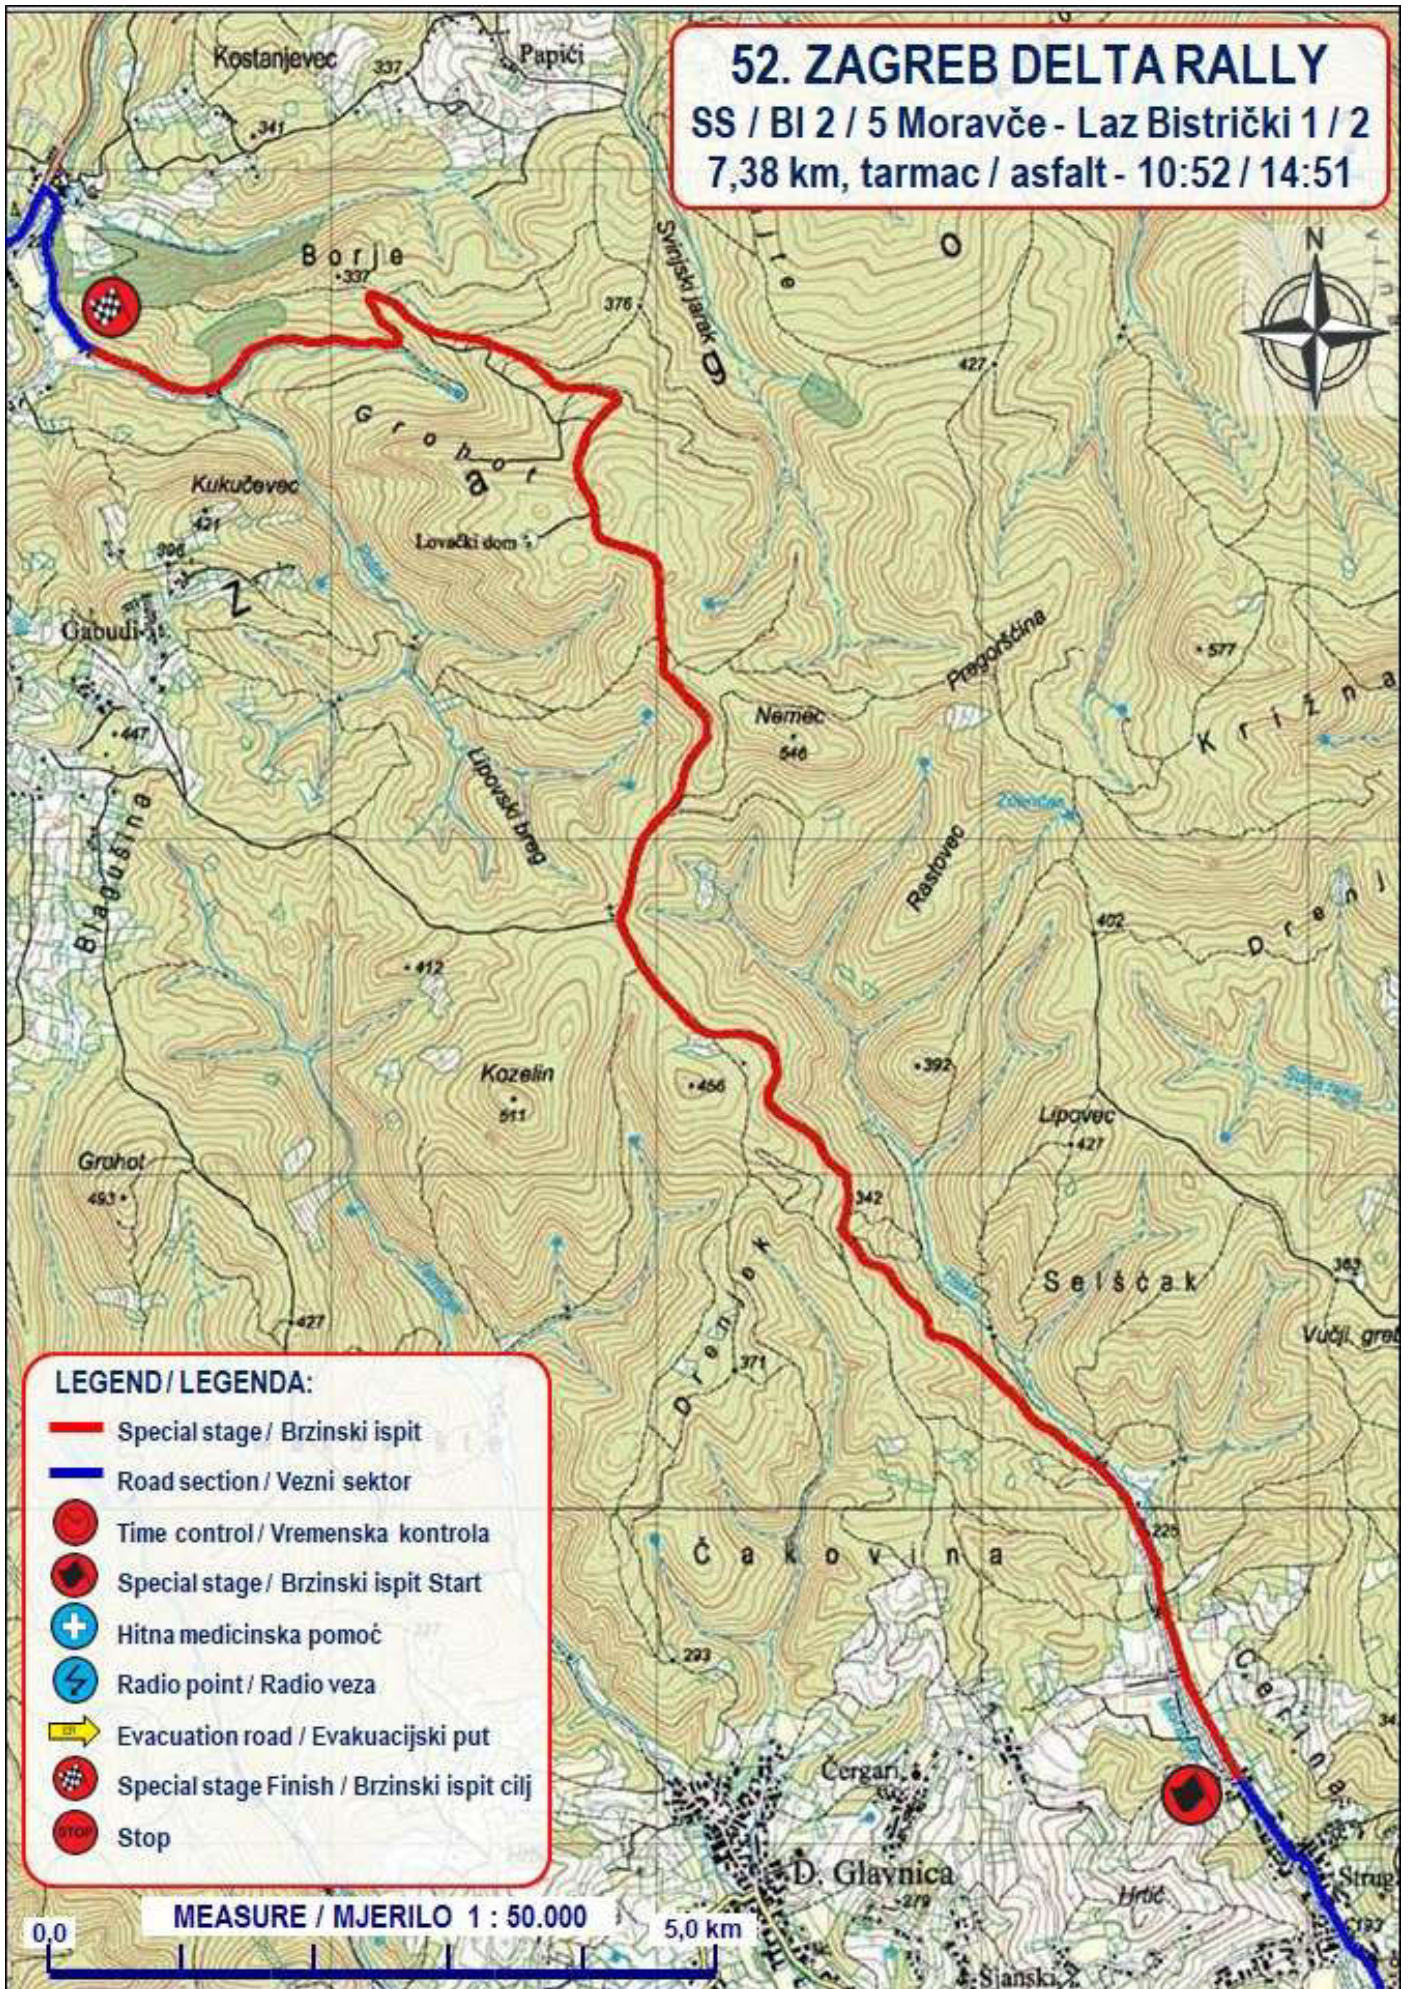

52. ZAGREB DELTA RALLY

SS / BI 2 / 5 Moravče - Laz Bistrički 1 / 2
7,38 km, tarmac / asfalt - 10:52 / 14:51

LEGEND / LEGENDA:

- Special stage / Brzinski ispit
- Road section / Vezni sektor
- Time control / Vremenska kontrola
- Special stage / Brzinski ispit Start
- + Hitna medicinska pomoć
- ⚡ Radio point / Radio veza
- ➔ Evacuation road / Evakuacijski put
- Special stage Finish / Brzinski ispit cilj
- Stop

MEASURE / MJERILO 1 : 50.000

0,0 5,0 km