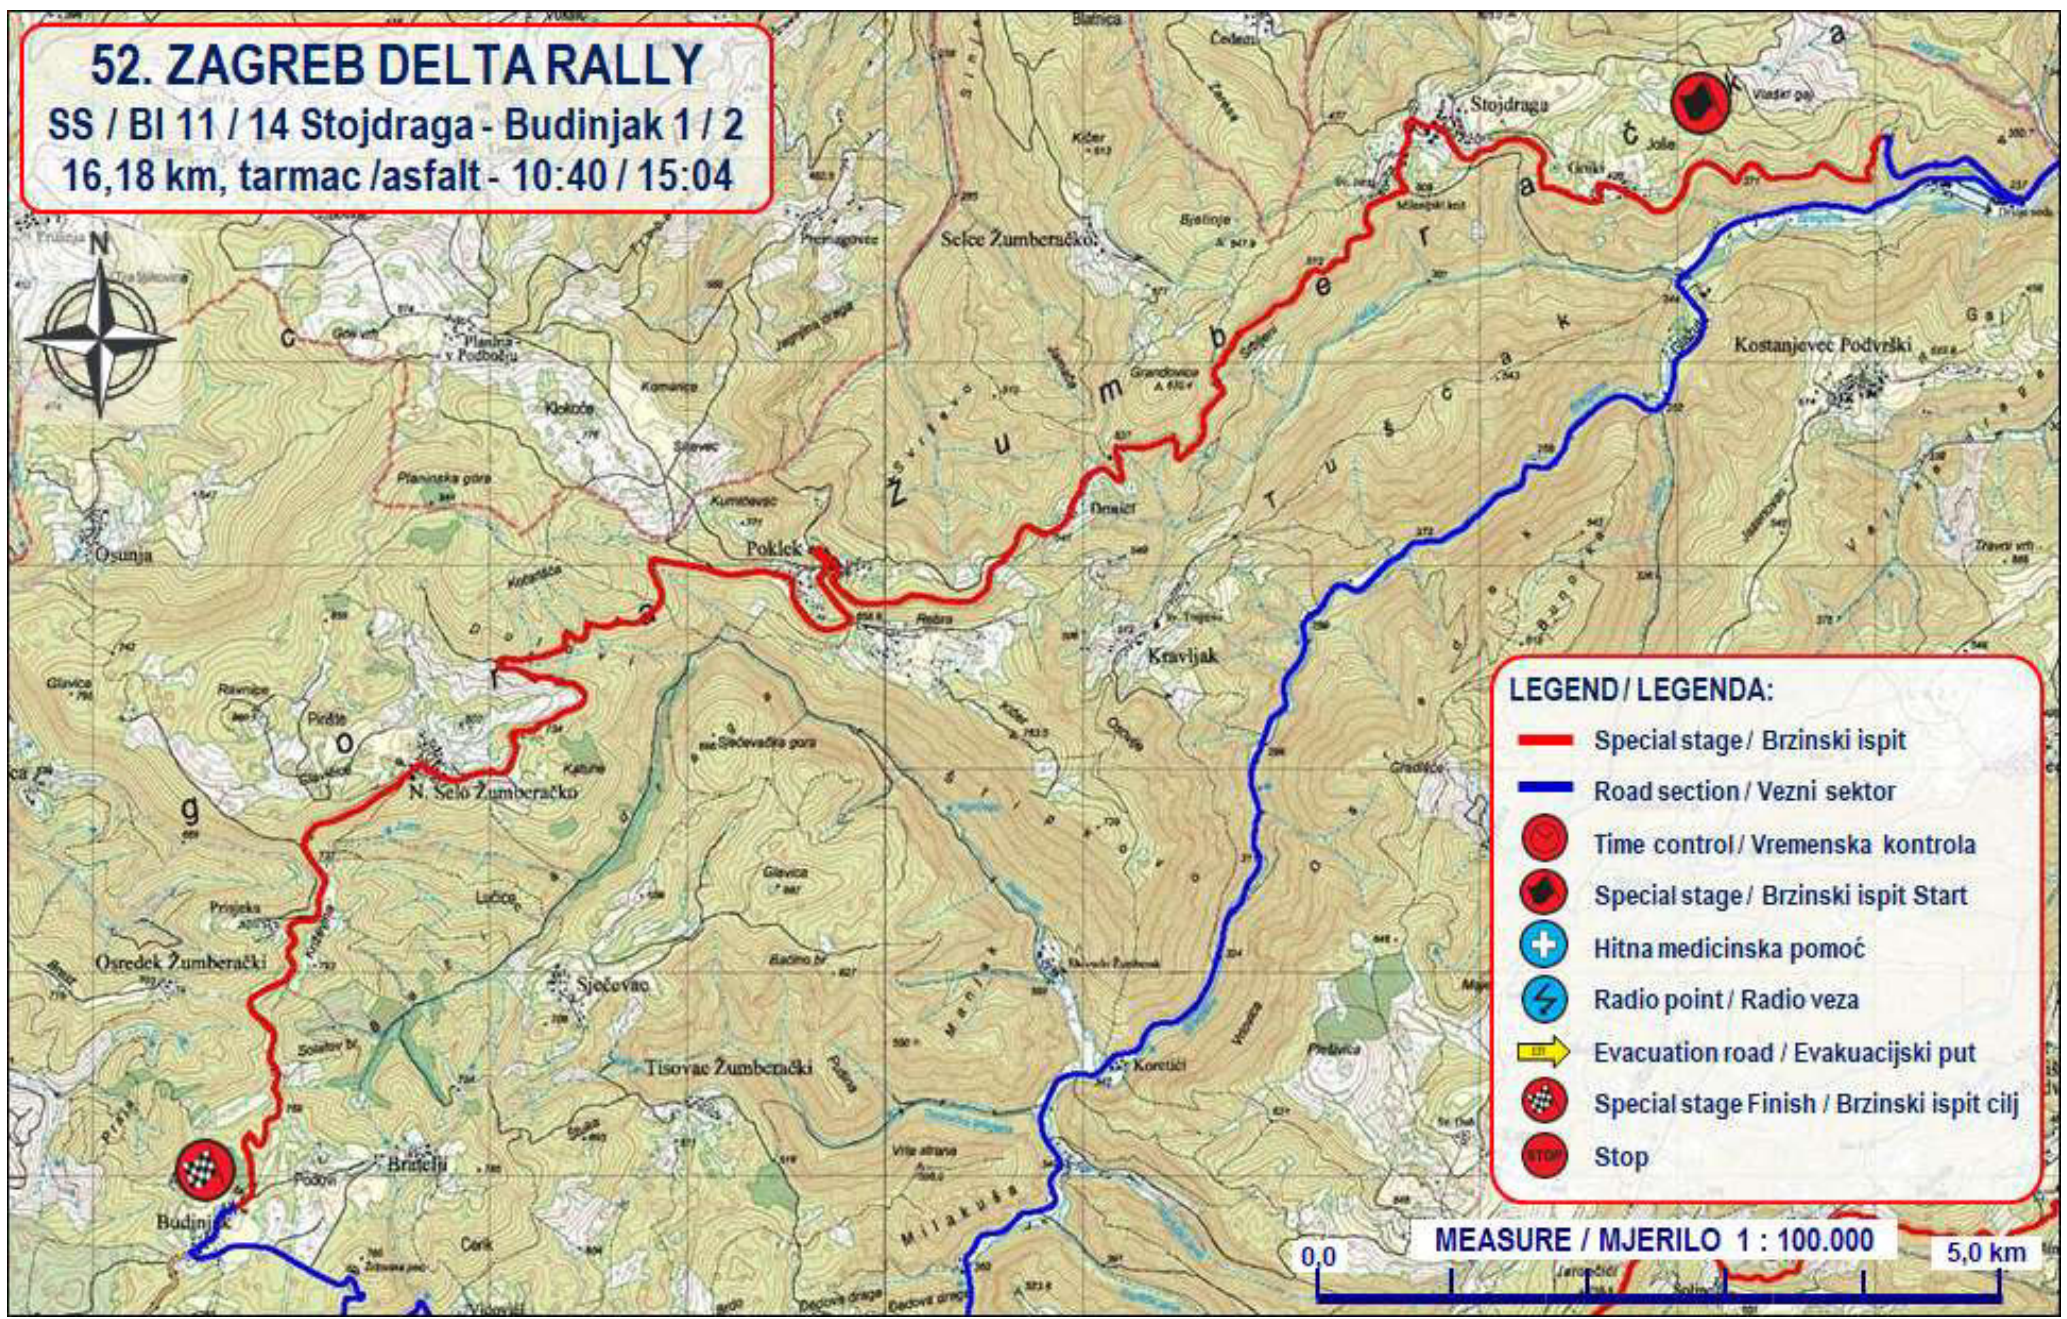

52. ZAGREB DELTA RALLY

SS / BI 11 / 14 Stojdraga - Budinjak 1 / 2

16,18 km, tarmac /asfalt - 10:40 / 15:04